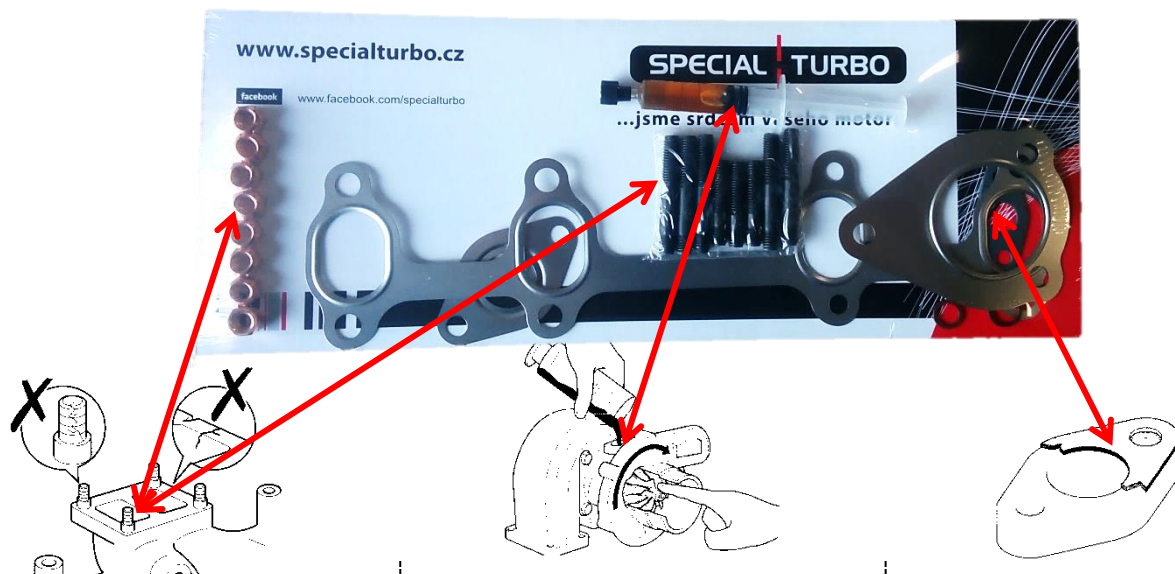

www.specialturbo.cz

www.facebook.com/specialturbo

Montážní sady **SPECIAL TURBO**...praktické a efektivní řešení problematiky korektní instalace nových a opravených turbodmychadel:

- + **garantují bezproblémovou instalaci** nového i opraveného turbodmychadla
- + **obsahují všechny komponenty** které je nutné vyměnit i s turbodmychadlem dle instalačního manuálu stanoveným výrobcí turbodmychadel
- + **šetří Váš čas i peníze** – už nemusíte všechny nutné komponenty a součástky zdlouhavě shánět zvlášť a platit za ně přehnané maloobchodní ceny!
- + **ušetří Vám starosti** – eliminujete riziko potenciálních závad během instalace i po ní!

Neriskujte zalomený šroub, stržený závit a následnou časovou i finanční náročnost řešení tohoto incidentu. Součástí montážní sady SPECIAL TURBO je i sada spojovacího materiálu odolného proti korozi i vysokým teplotám – v souladu s předpisy výrobců turbodmychadel.

Každá montážní sada obsahuje kompletní sadu všech těsnění (turbínové příruby i olejového přívodu a odvodu) čímž zaručuje bezproblémovou a bezpečnou montáž nového turbodmychadla bez komplikací a zdržení způsobeným sháněním všech nutných součástí samostatně.

SADA TĚSNĚNÍ

- Každá montážní sada obsahuje i sadu těsnění (těsnění příruby turbodmychadla, těsnění odvodu i přívodu oleje)
- Pravé těsnění nelze nikdy nahradit tzv. „tekutým těsněním“ bez vážného rizika potenciální závady deprivací oleje nebo netěsností příruby